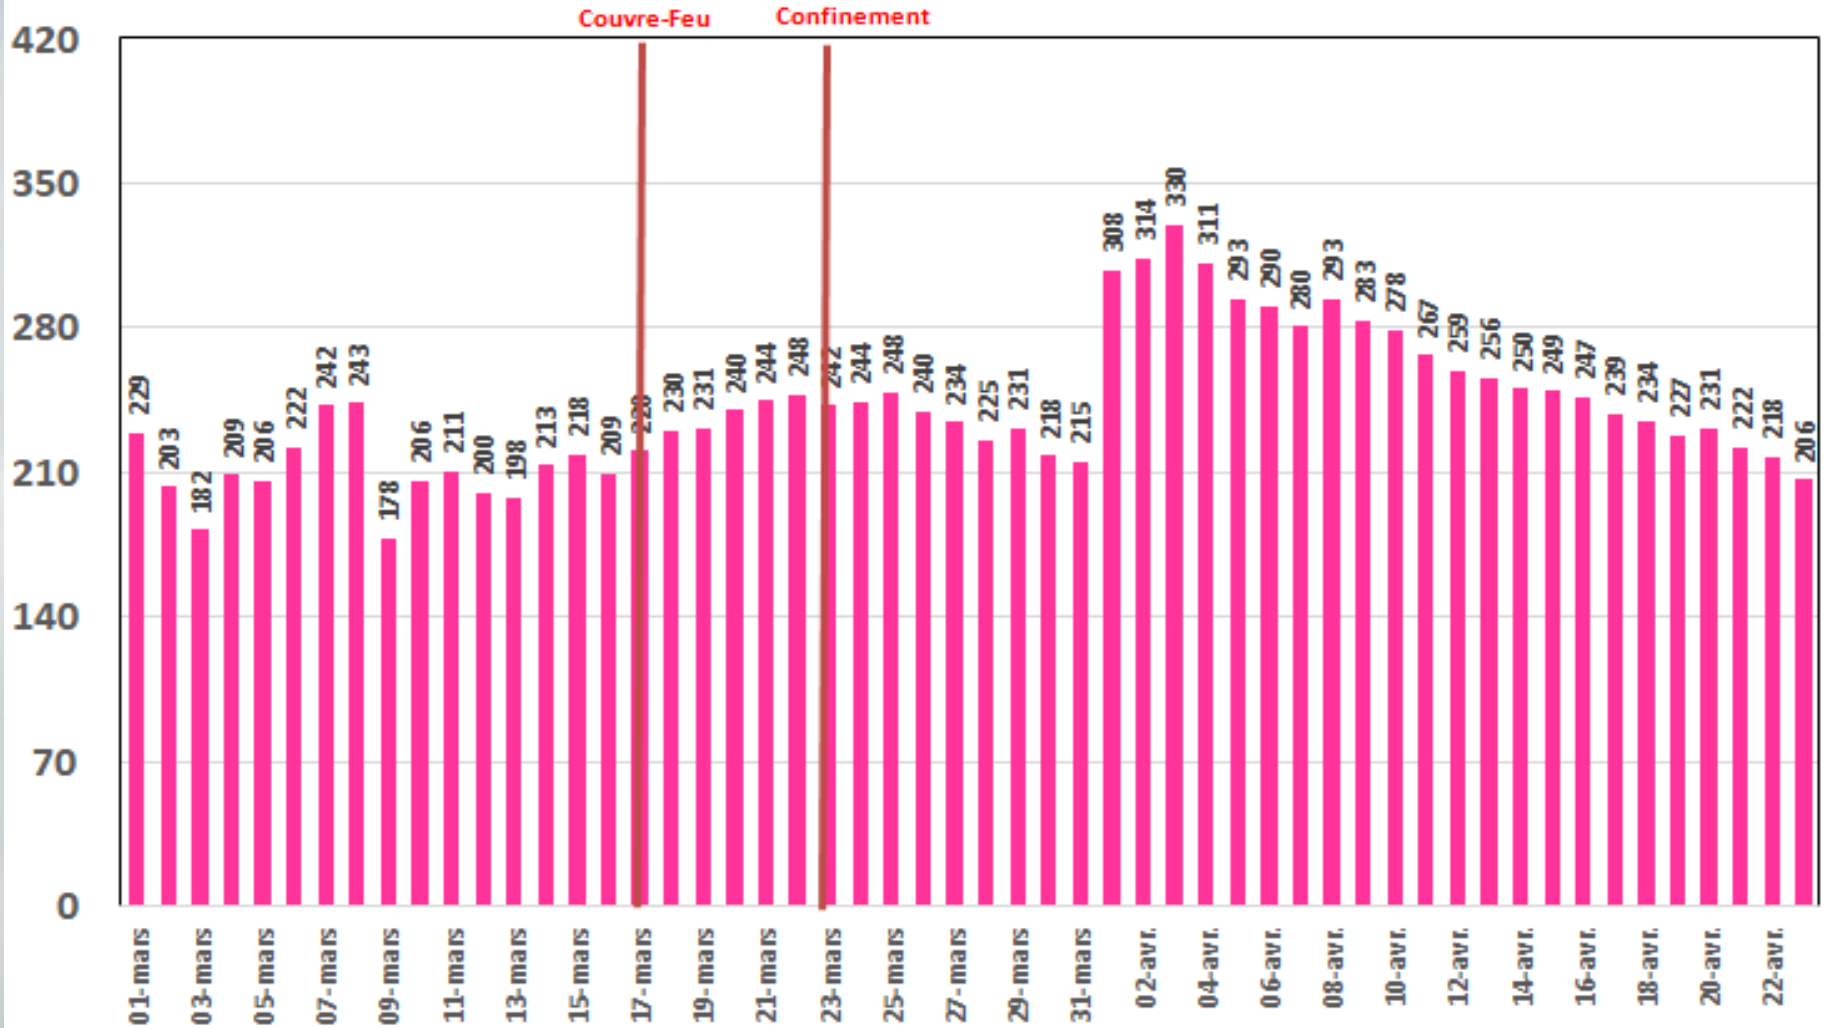

Effet du Couvre-feu et du Confinement Total sur:
**Le Trafic Internet Mobile
et Le Trafic Internet Fixe Hertzien
(& réclamations)**

**Evolution Journalière
du 1^{er} Mars 2020 au 23 Avril 2020**

Traffic Data Mobile

Traffic Data Mobile (To)

Traffic Data Mobile sur Smartphone

Traffic Data Mobile sur Smartphone (To)

Traffic Data Mobile sur Clés 3G/4G

Traffic Data Mobile sur Clés 3G/4G (To)

Traffic Data Fixe Hertzienne

Traffic Data Fixe Hertzienne (Box-Data & LTE-TDD) (To)

Traffic Data sur Box-Data

Traffic Data sur Box-Data (To)

Traffic Data sur LTE-TDD

Traffic Data sur LTE-TDD (To)

Evolution quotidienne du nombre des réclamations relatives aux services Box Data & LTE-TDD

Nombre de réclamations Box Data & LTE-TDD