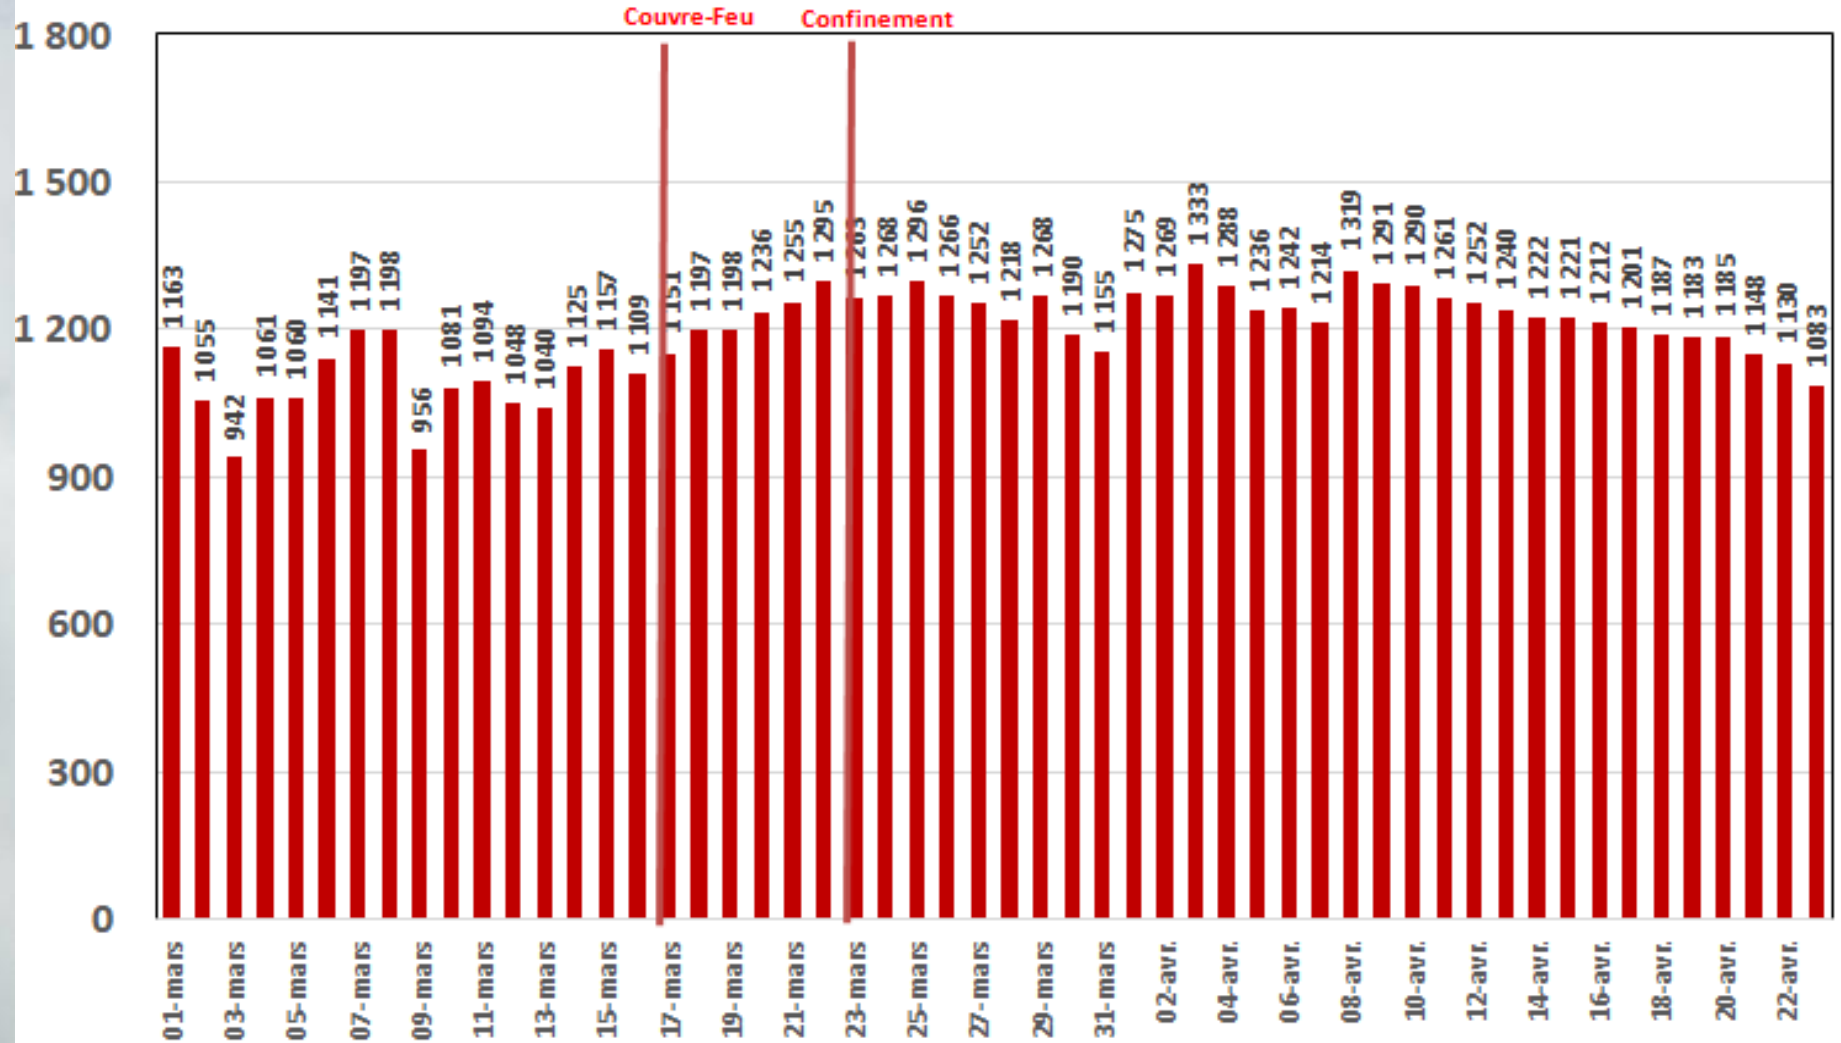

Effet du Couvre-feu et du Confinement Total sur:
**Le Trafic Internet Mobile
et Le Trafic Internet Fixe Hertzien
(& réclamations)**

**Evolution Journalière
du 1^{er} Mars 2020 au 23 Avril 2020**

Traffic Data Mobile

Traffic Data Mobile (To)

Traffic Data Mobile sur Smartphone

Traffic Data Mobile sur Smartphone (To)

Traffic Data Mobile sur Clés 3G/4G

Traffic Data Mobile sur Clés 3G/4G (To)

Traffic Data Fixe Hertzienne

Traffic Data Fixe Hertzienne (Box-Data & LTE-TDD) (To)

Traffic Data sur Box-Data

Traffic Data sur Box-Data (To)

Traffic Data sur LTE-TDD

Traffic Data sur LTE-TDD (To)

Evolution quotidienne du nombre des réclamations relatives aux services Box Data & LTE-TDD

Nombre de réclamations Box Data & LTE-TDD