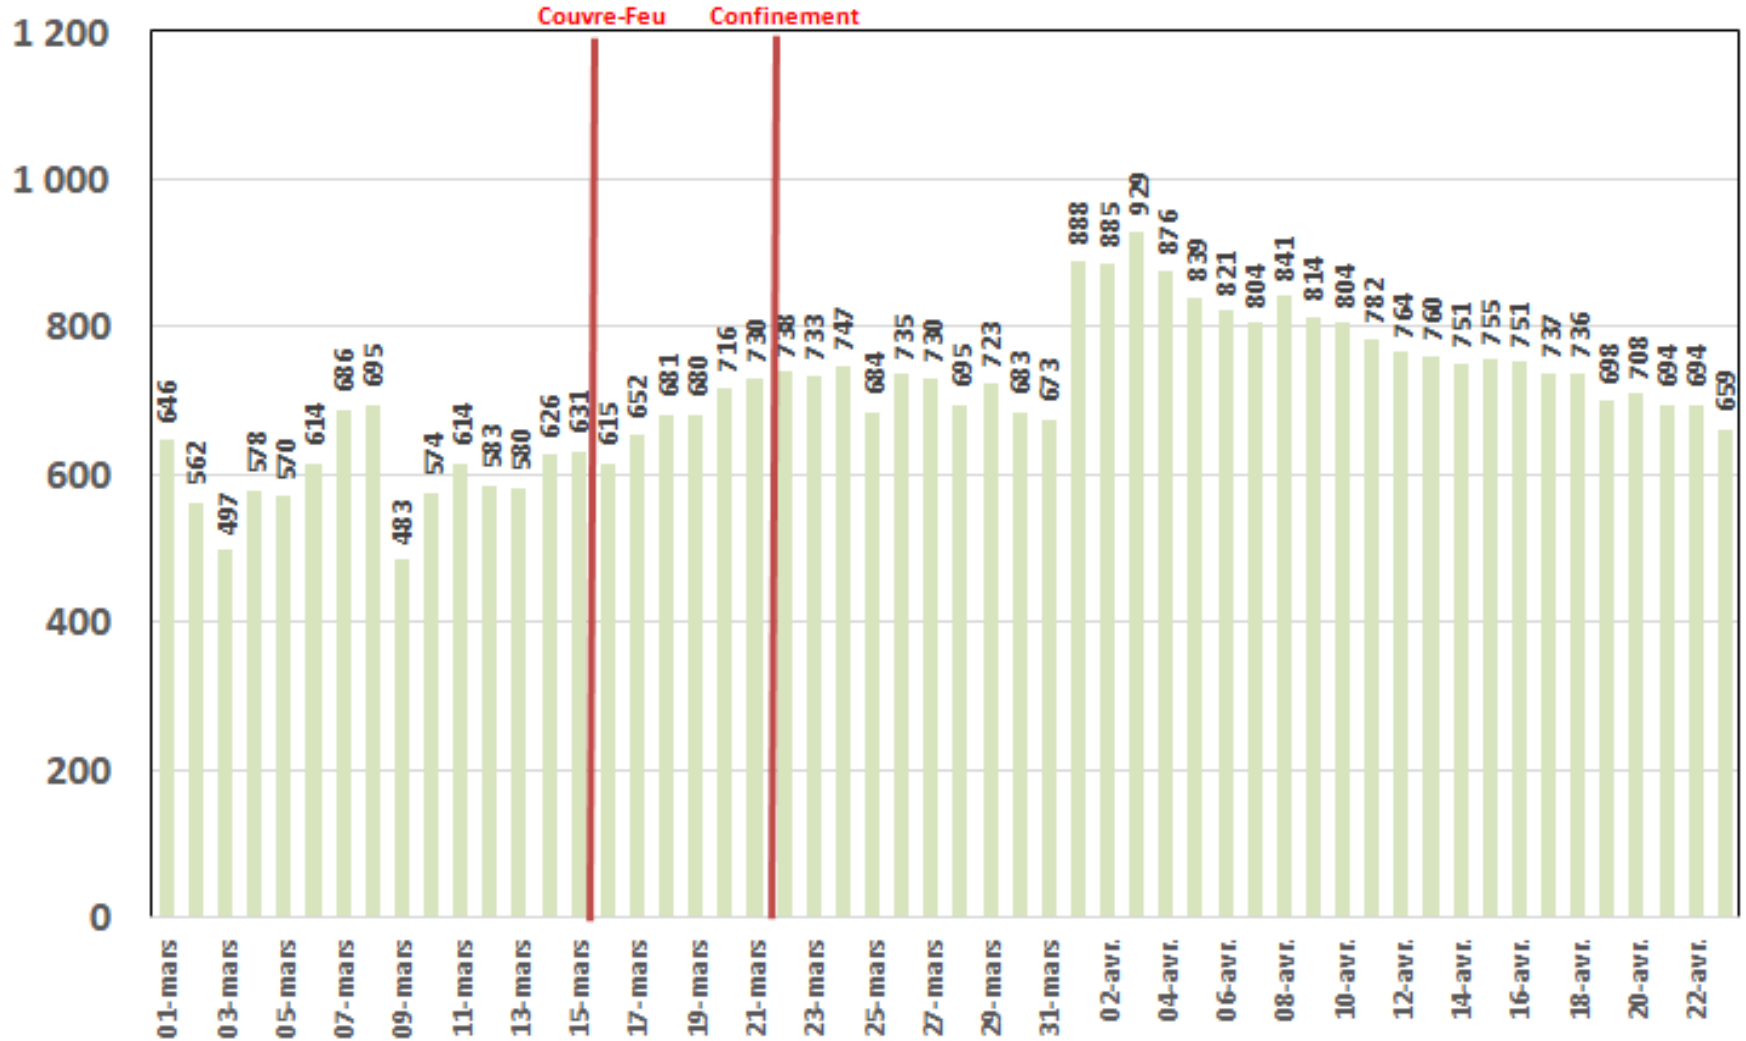

Traffic Data Mobile (To)

Traffic Data Mobile sur Smartphone

Traffic Data Mobile sur Smartphone (To)

Traffic Data Mobile sur Clés 3G/4G

Traffic Data Mobile sur Clés 3G/4G (To)

Traffic Data Fixe Hertzienne

Traffic Data Fixe Hertzienne (Box-Data & LTE-TDD) (To)

Traffic Data sur Box-Data

Traffic Data sur Box-Data (To)

Traffic Data sur LTE-TDD

Traffic Data sur LTE-TDD (To)

Evolution quotidienne du nombre des réclamations relatives aux services Box Data & LTE-TDD

Nombre de réclamations Box Data & LTE-TDD