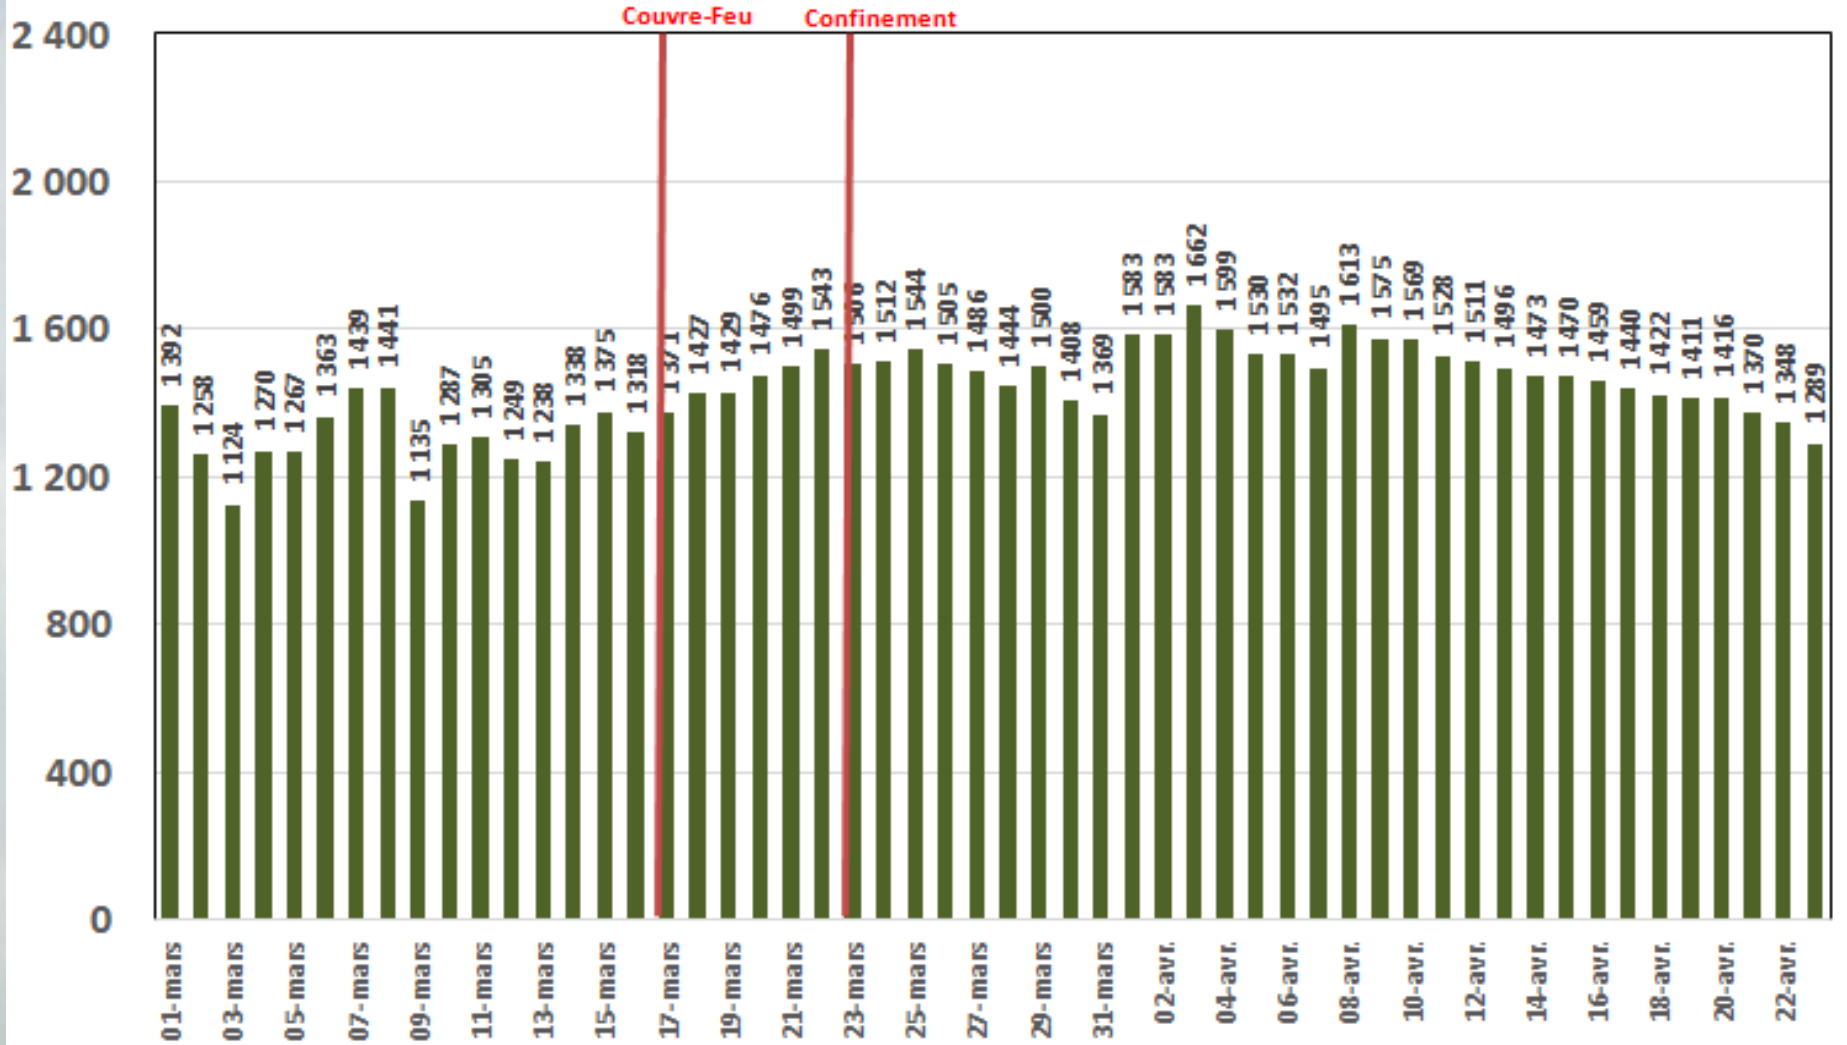

Effet du Couvre-feu et du Confinement Total sur:
**Le Trafic Internet Mobile
et Le Trafic Internet Fixe Hertzien
(& réclamations)**

**Evolution Journalière
du 1^{er} Mars 2020 au 23 Avril 2020**

Traffic Data Mobile

Traffic Data Mobile (To)

Traffic Data Mobile sur Smartphone

Traffic Data Mobile sur Smartphone (To)

Traffic Data Mobile sur Clés 3G/4G

Traffic Data Mobile sur Clés 3G/4G (To)

Traffic Data Fixe Hertzienne

Traffic Data Fixe Hertzienne (Box-Data & LTE-TDD) (To)

Traffic Data sur Box-Data

Traffic Data sur Box-Data (To)

Traffic Data sur LTE-TDD

Traffic Data sur LTE-TDD (To)

Evolution quotidienne du nombre des réclamations relatives aux services Box Data & LTE-TDD

Nombre de réclamations Box Data & LTE-TDD