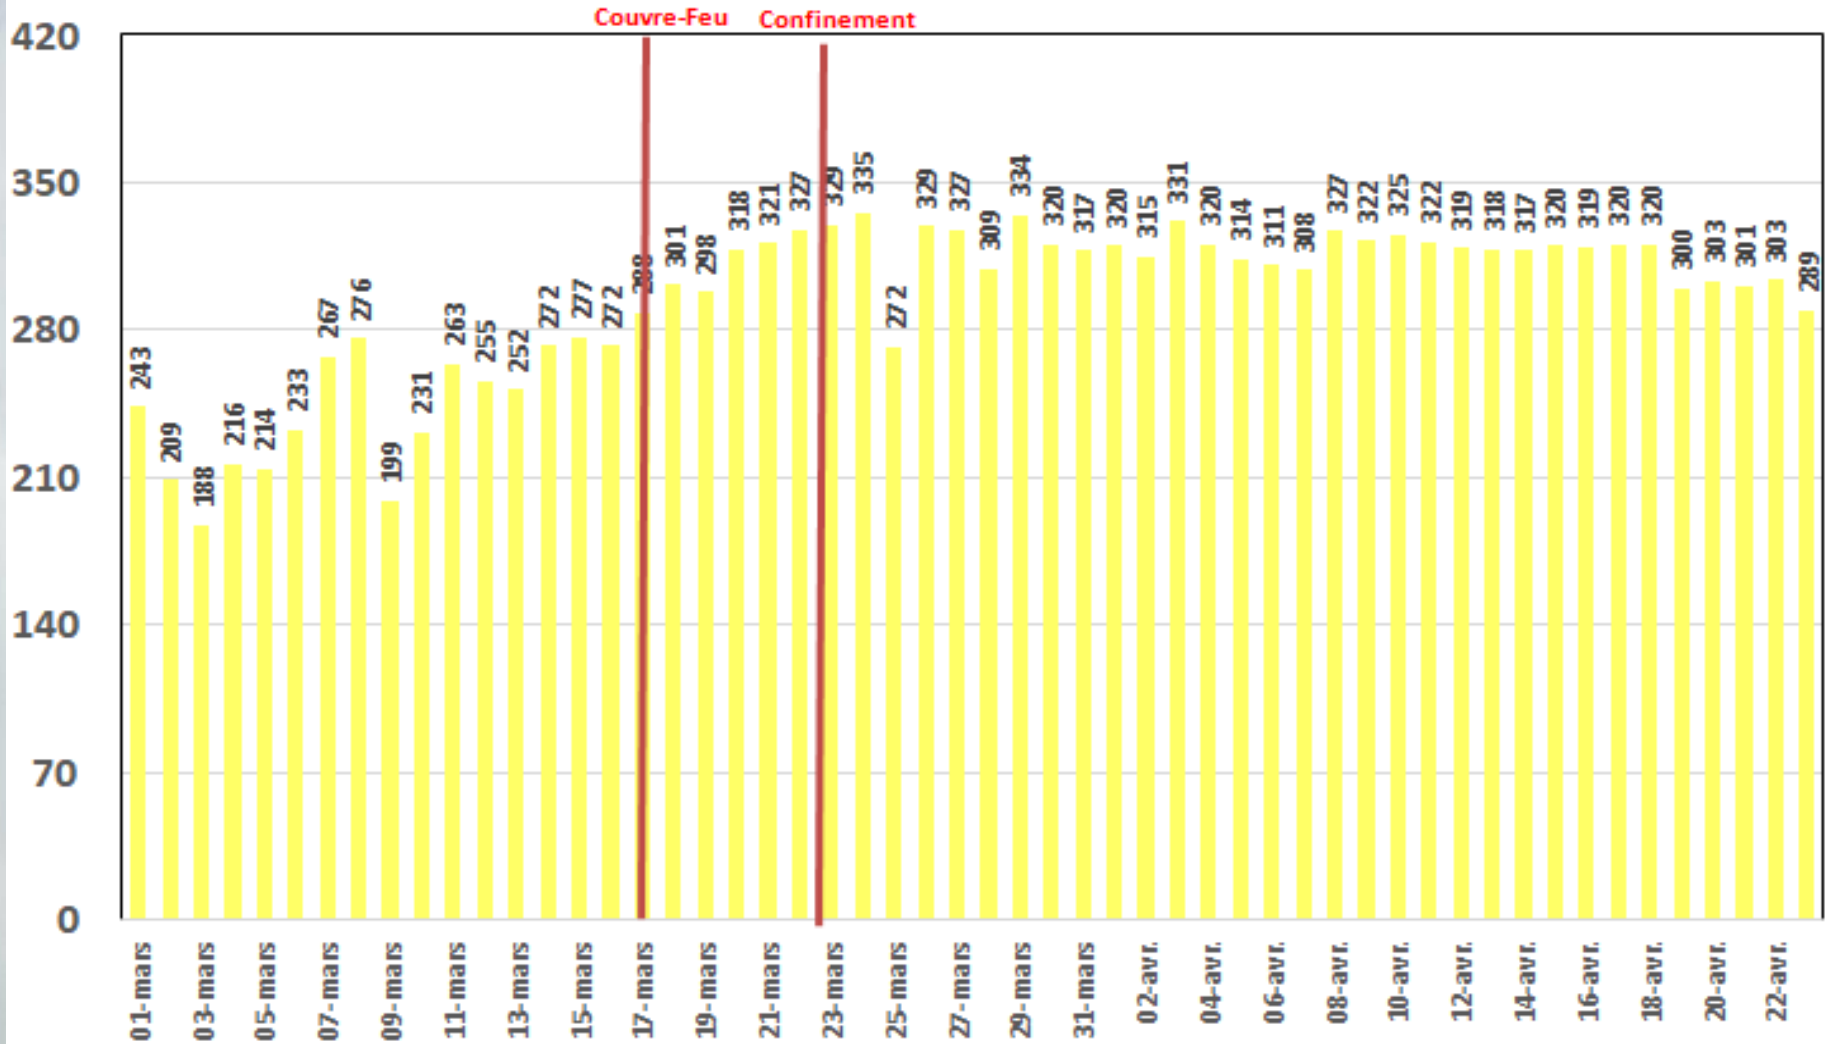

Traffic Data Mobile (To)

Traffic Data Mobile sur Smartphone

Traffic Data Mobile sur Smartphone (To)

Traffic Data Mobile sur Clés 3G/4G

Traffic Data Mobile sur Clés 3G/4G (To)

Traffic Data Fixe Hertzienne

Traffic Data Fixe Hertzienne (Box-Data & LTE-TDD) (To)

Traffic Data sur Box-Data

Traffic Data sur Box-Data (To)

Traffic Data sur LTE-TDD

Traffic Data sur LTE-TDD (To)

Evolution quotidienne du nombre des réclamations relatives aux services Box Data & LTE-TDD

Nombre de réclamations Box Data & LTE-TDD