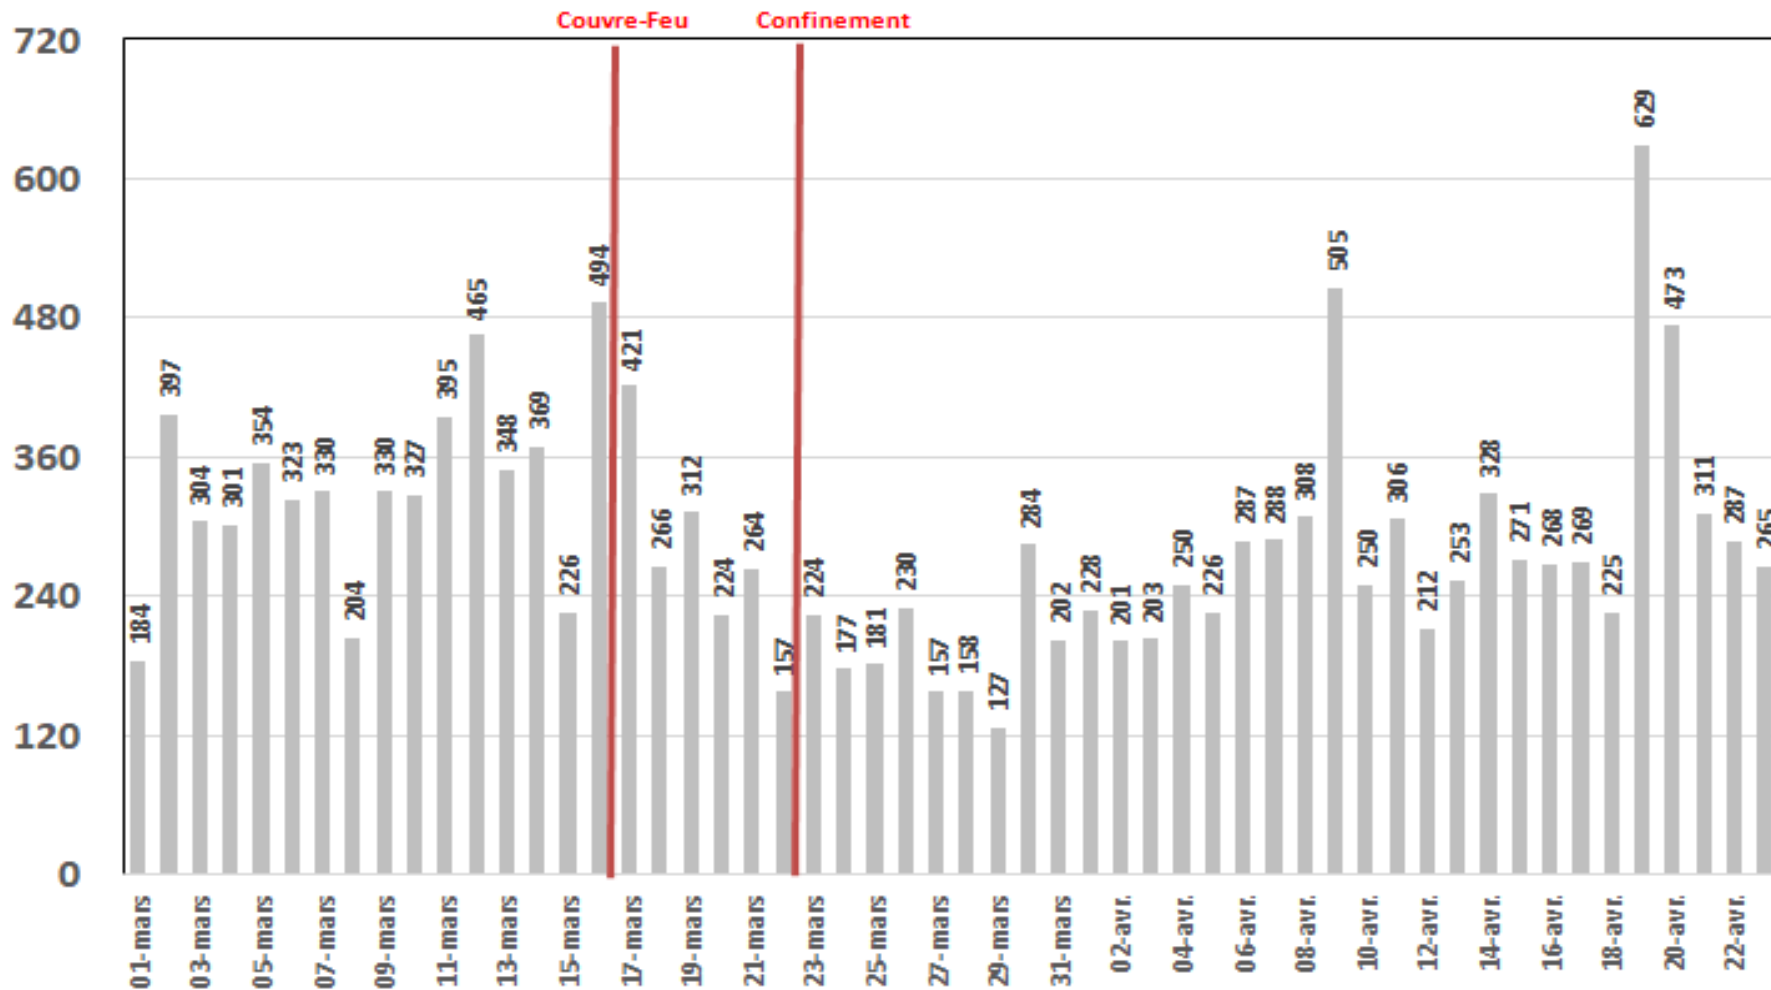

Traffic Data sur Box-Data

Traffic Data sur Box-Data (To)

Traffic Data sur LTE-TDD

Traffic Data sur LTE-TDD (To)

Evolution quotidienne du nombre des réclamations relatives aux services Box Data & LTE-TDD

Nombre de réclamations Box Data & LTE-TDD

Traffic Voix Mobile