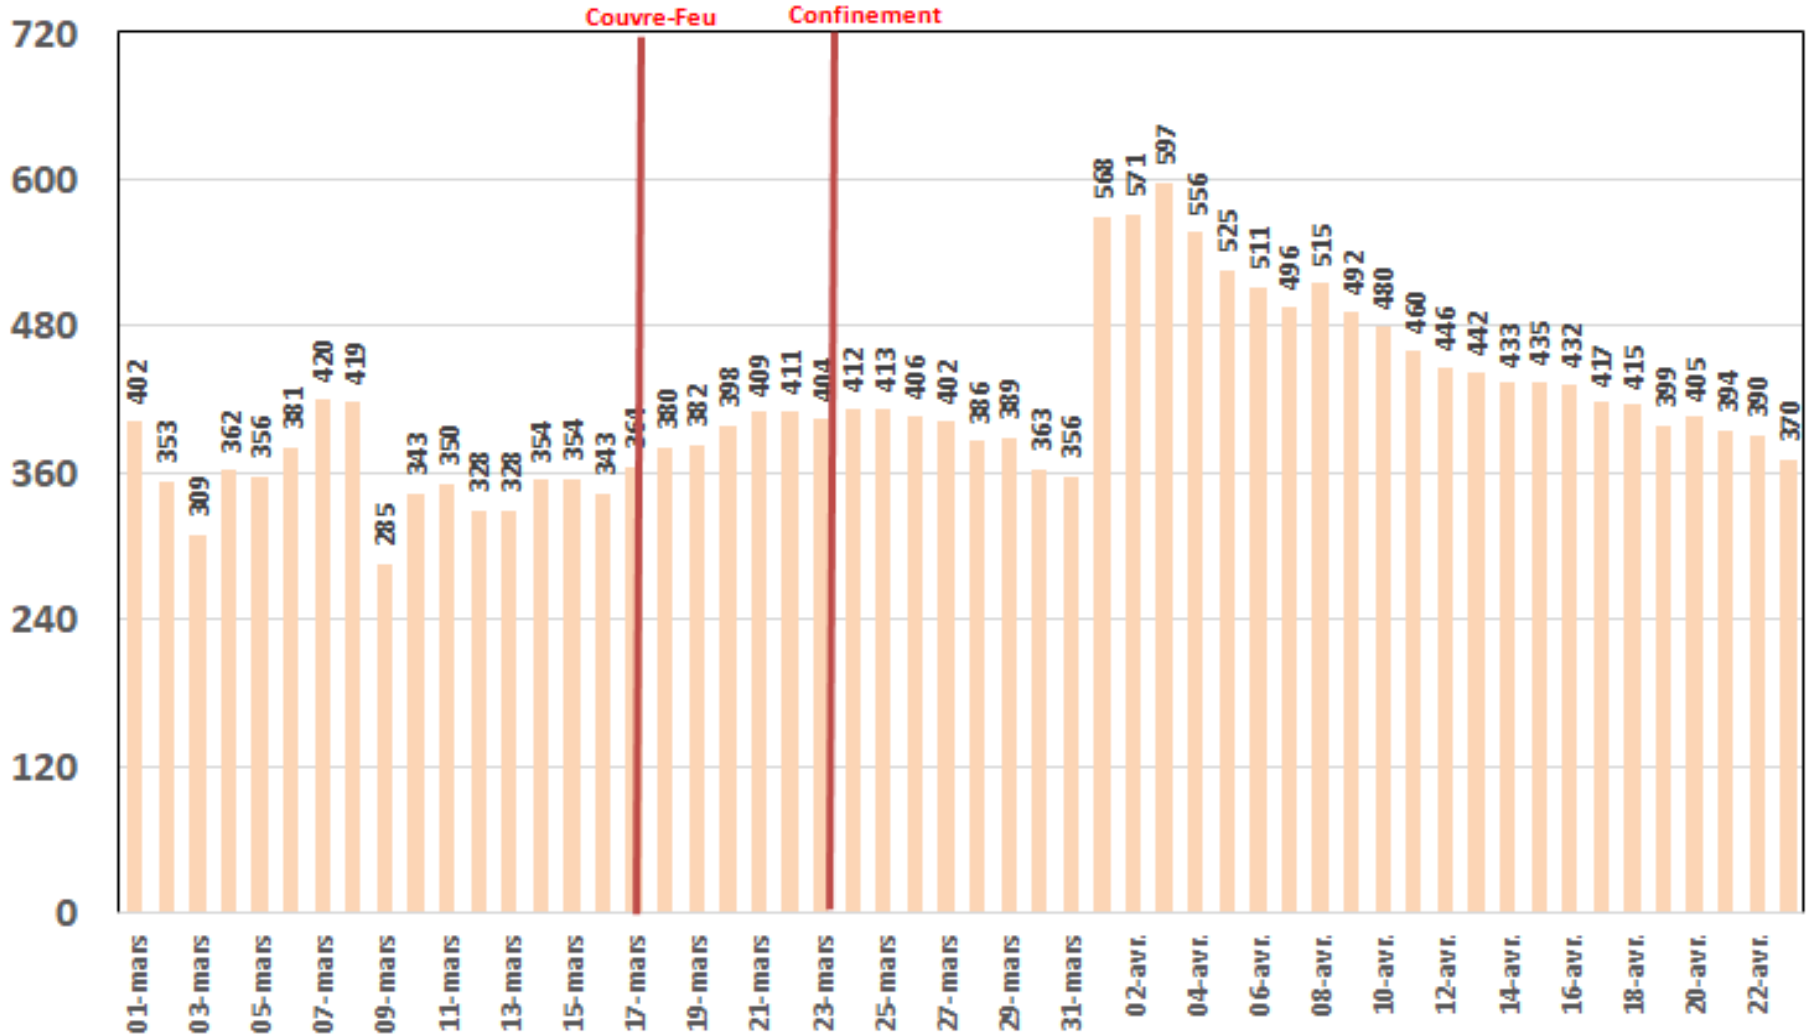

Traffic Data Mobile (To)

Traffic Data Mobile sur Smartphone

Traffic Data Mobile sur Smartphone (To)

Traffic Data Mobile sur Clés 3G/4G

Traffic Data Mobile sur Clés 3G/4G (To)

Traffic Data Fixe Hertzienne

Traffic Data Fixe Hertzienne (Box-Data & LTE-TDD) (To)

Traffic Data sur Box-Data

Traffic Data sur Box-Data (To)

Traffic Data sur LTE-TDD

Traffic Data sur LTE-TDD (To)

Evolution quotidienne du nombre des réclamations relatives aux services Box Data & LTE-TDD

Nombre de réclamations Box Data & LTE-TDD